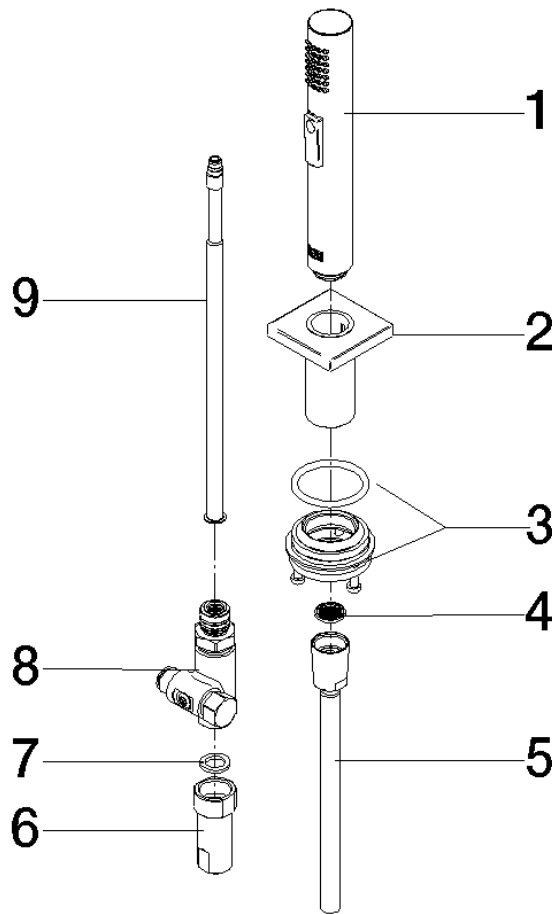

Gruppo doccetta livello - Cromato

27 723 970

- con rosetta squadrata
- Getto a doccia
- deviatore automatico bocca/doccetta
- altezza rubinetteria mm
- diametro foro doccetta livello 32mm
- Flessibile doccetta trecciato 1500mm
- testina doccetta con sistema anticalcare
- senza piombo

Abbinabile soltanto al 33826680, 32815680.

Sistema di sicurezza antiriflusso.

	Cromato	27 723 970-00
	Platinato spazzolato	27 723 970-06
	Platinato	27 723 970-08
	Dark Chrome	27 723 970-19
	Ottone spazzolato (Oro 23k)	27 723 970-28
	Champagne spazzolato (Oro 22k)	27 723 970-46
	Champagne (Oro 22k)	27 723 970-47
	Dark Platinum spazzolato	27 723 970-99

Gruppo doccetta lavello - Cromato

27 723 970

mm [inches]

Gruppo doccia lavello - Cromato

27 723 970

Parts for other finishes can be found here: Platinato spazzolato

Elenco delle parti di ricambio

N.	Codice articolo	Denominazione	Quantità necessaria	Tempo di produzione
1	04 12 11 158 00-00	doccia	1	10
2	90 27 78 011 00-00	Albero	1	-
Il pezzo di ricambio non può più essere ordinato, si prega di ordinare l'articolo sostitutivo				
3	90 30 10 058 00 90	set di fissaggio	1	10
4	09 23 01 039 90	setaccio	1	2
5	90 30 02 062 00-00	flessibile	1	2
6	90 24 03 241 00 90	ugello	1	2
7	90 14 20 026 00 90	guarnizione	1	2
8	90 17 09 046 12 90	deviatore	1	2
9	90 28 20 068 00 90	attacco	1	2